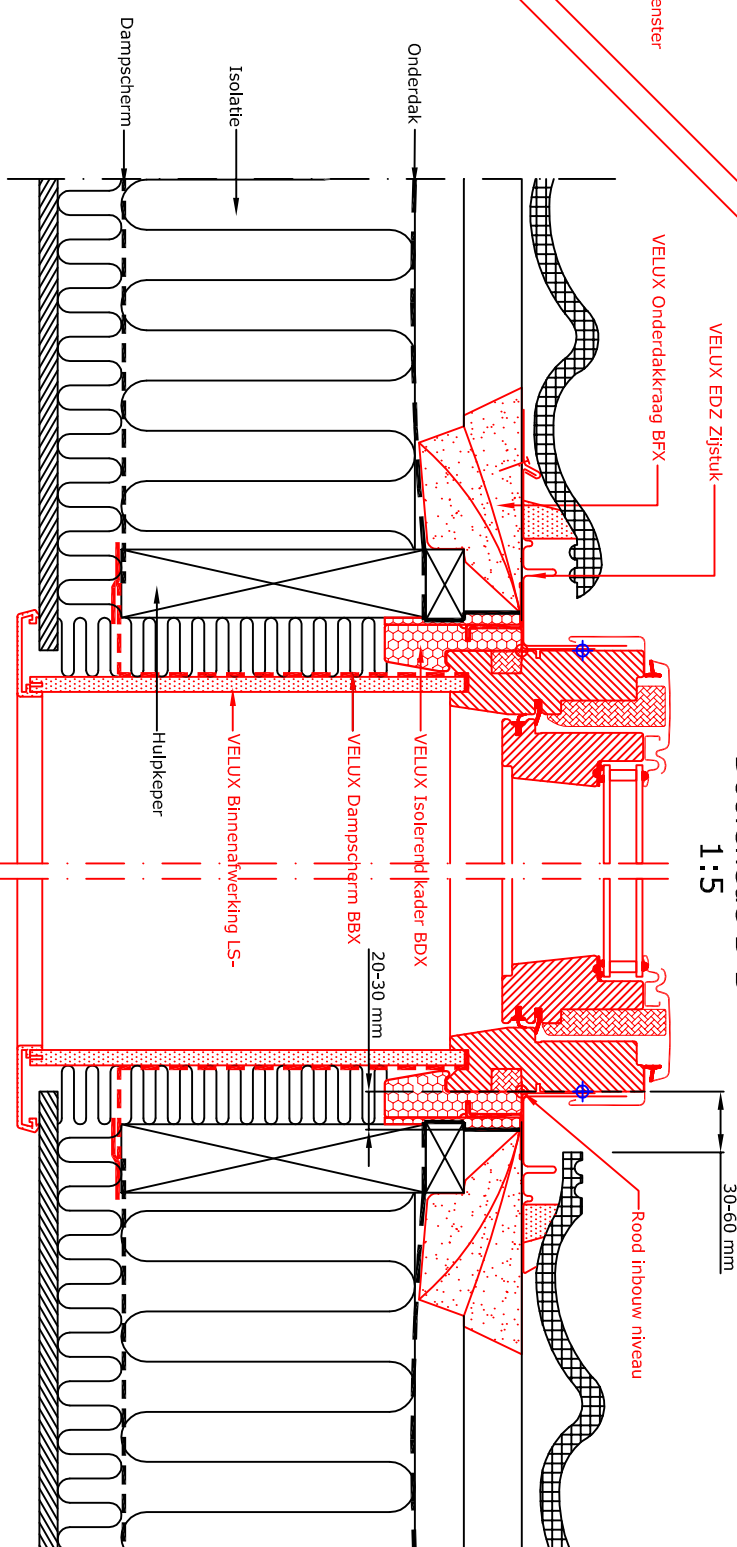

VELUX Bovenste gedeelte van het EDZ gootstuk

**Doorsnede A-A**  
1:5

**Doorsnede B-B**  
1:5

VELUX Producten :

- GGL 15-30°
- EDZ 20-30°
- BFX
- BDX 2000
- LS-BBX
- Dakbedekking : Pannen

NOTA:  
De afgebeelde dakconstructie is slechts als richtlijn te beschouwen.  
Montageaanwijzing op aanvraag

VELUX dakvenster GGL in pannendak, met gootstuk EDZ

**VELUX**

01.10  
VB-0716