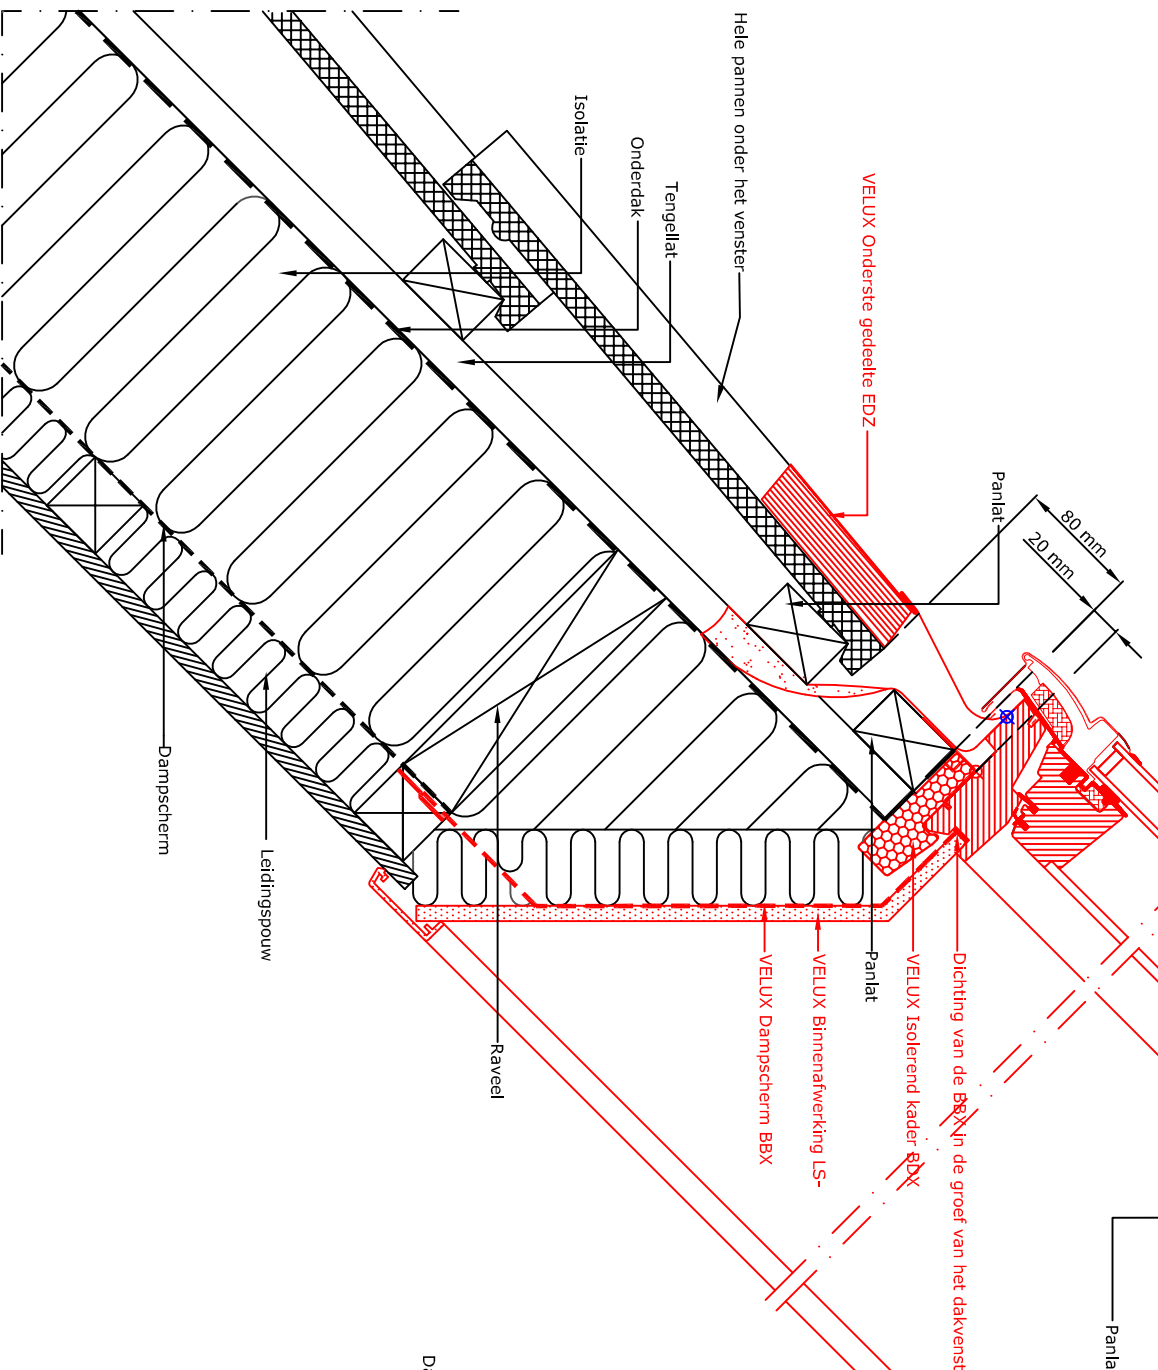

VELUX Bovenste gedeelte van het EDZ gootstuk

**Doorsnede A-A**  
1:5

**Doorsnede B-B**  
1:5

VELUX Producten :

- GGL 15-30°
- EDZ 20-30°
- BFX
- BDX 2000
- LS-BBX
- Dakbedekking : Pannen

NOTA:  
De afgebeelde dakconstructie is slechts als richtlijn te beschouwen.  
Montageaanwijzing op aanvraag

VELUX dakvenster GGL in pannendak, met gootstuk EDZ

**VELUX**

01.10  
VB-0716