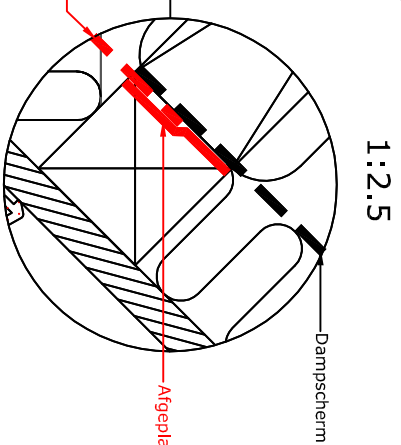

VELUX Bovenste gedeelte van het EDZ gootstuk

**Doorsnede A-A**  
1:5

**Doorsnede B-B**  
1:5

VELUX Producten :

- GGL 15-30°
- EDZ 20-30°
- BFX
- BDX 2000
- LS-BBX
- Dakbedekking : Pannen

NOTA:  
De afgebeelde dakconstructie is slechts als richtlijn te beschouwen.  
Montageaanwijzing op aanvraag

VELUX dakvenster GGL in pannendak, met gootstuk EDZ

**VELUX**

01.10  
VB-0716