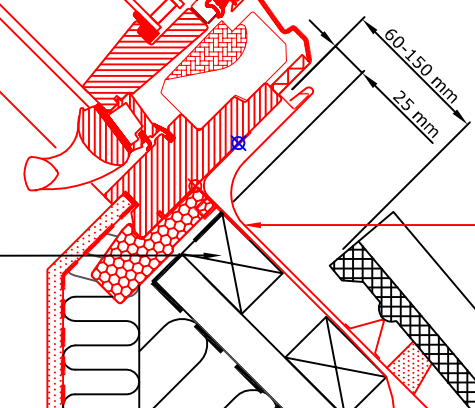

VELUX Bovenste gedeelte van het EDZ gootstuk

**Doorsnede A-A**  
1:5

**Doorsnede B-B**  
1:5

VELUX Producten :

- GGL 15-30°
- EDZ 20-30°
- BFX
- BDX 2000
- LS-BBX
- Dakbedekking : Pannen

NOTA:  
De afgebeelde dakconstructie is slechts als richtlijn te beschouwen.  
Montageaanwijzing op aanvraag

VELUX dakvenster GGL in pannendak, met gootstuk EDZ

**VELUX**

01.10  
VB-0716